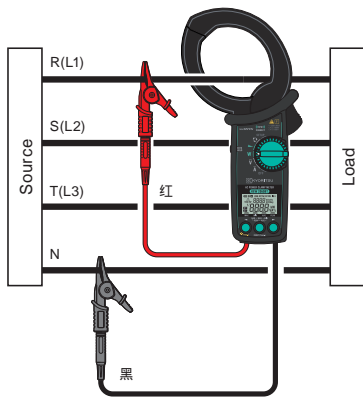

1 关于购买2060BT的事宜, 请与我们联系。

Bluetooth是Bluetooth SIG, Inc.的商标或注册商标。

Android是Google Inc.的商标或注册商标。

iOS是Cisco Technology, Inc.在美国和其他国家的商标或注册商标。

可以在任何布线系统上进行功率测量。

* 如: 3P4W

KEW 2060BT 可进行单相2线 / 单相3线和三相3线 / 三相4线的平衡和不平衡测量。双显示器可同时显示多个 W&PF, W°, W & VA, W & Var, V & A 等参数。

利用应用KEW Power 程序*提高工作效率

在您的智能手机或平板设备中下载并安装我们的特殊应用程序“KEW Power*”，用于记录测量值。使用“KEW power”可以远程监测电压、电流、功率、谐波趋势图和波形；这有助于简单的电能质量检查。测量值可以以csv格式保存在智能手机或平板电脑设备中；数据可以用excel格式编辑。

配件

安全警告:

使用前请仔细阅读操作手册中的“安全须知”。不当使用和操作会引发火灾, 电击等灾害并对人身安全和财产造成伤害。因此, 请确保在该仪器的可用电源和电压下正确使用。